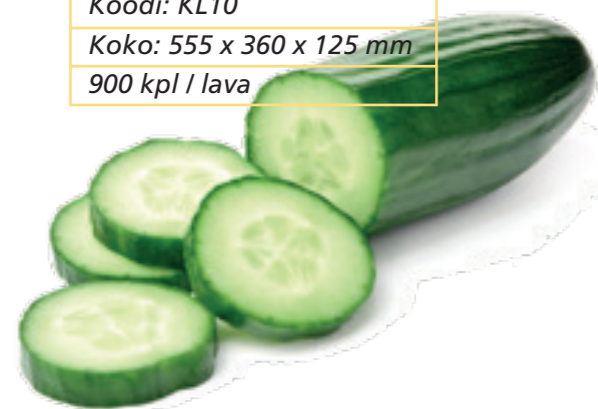

Kurkkulaatikko 10 kg

Koodi: KL10

Koko: 555 x 360 x 125 mm

900 kpl / lava