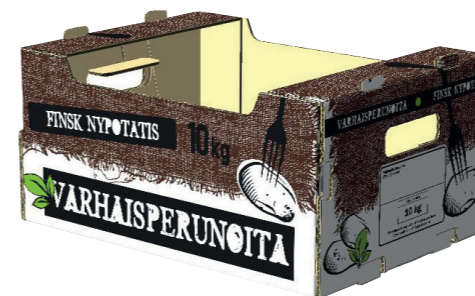

### Vadelmalaatikko

Koodi: VL

Koko: 464 x 280 x 75 mm

1 000 kpl / lava

Koodi: VLAW

Kosteuden kestävä, AntiWet

### Varhaisperunalaatikko 10 kg

Koodi: VP10

Koko: 382 x 268 x 178 mm

900 kpl / lava

Kosteuden kestävä, AntiWet

### Hernelaatikko 10 kg

Koodi: HL10

Koko: 570 x 380 x 190 mm

300 kpl / lava

Kosteuden kestävä, AntiWet